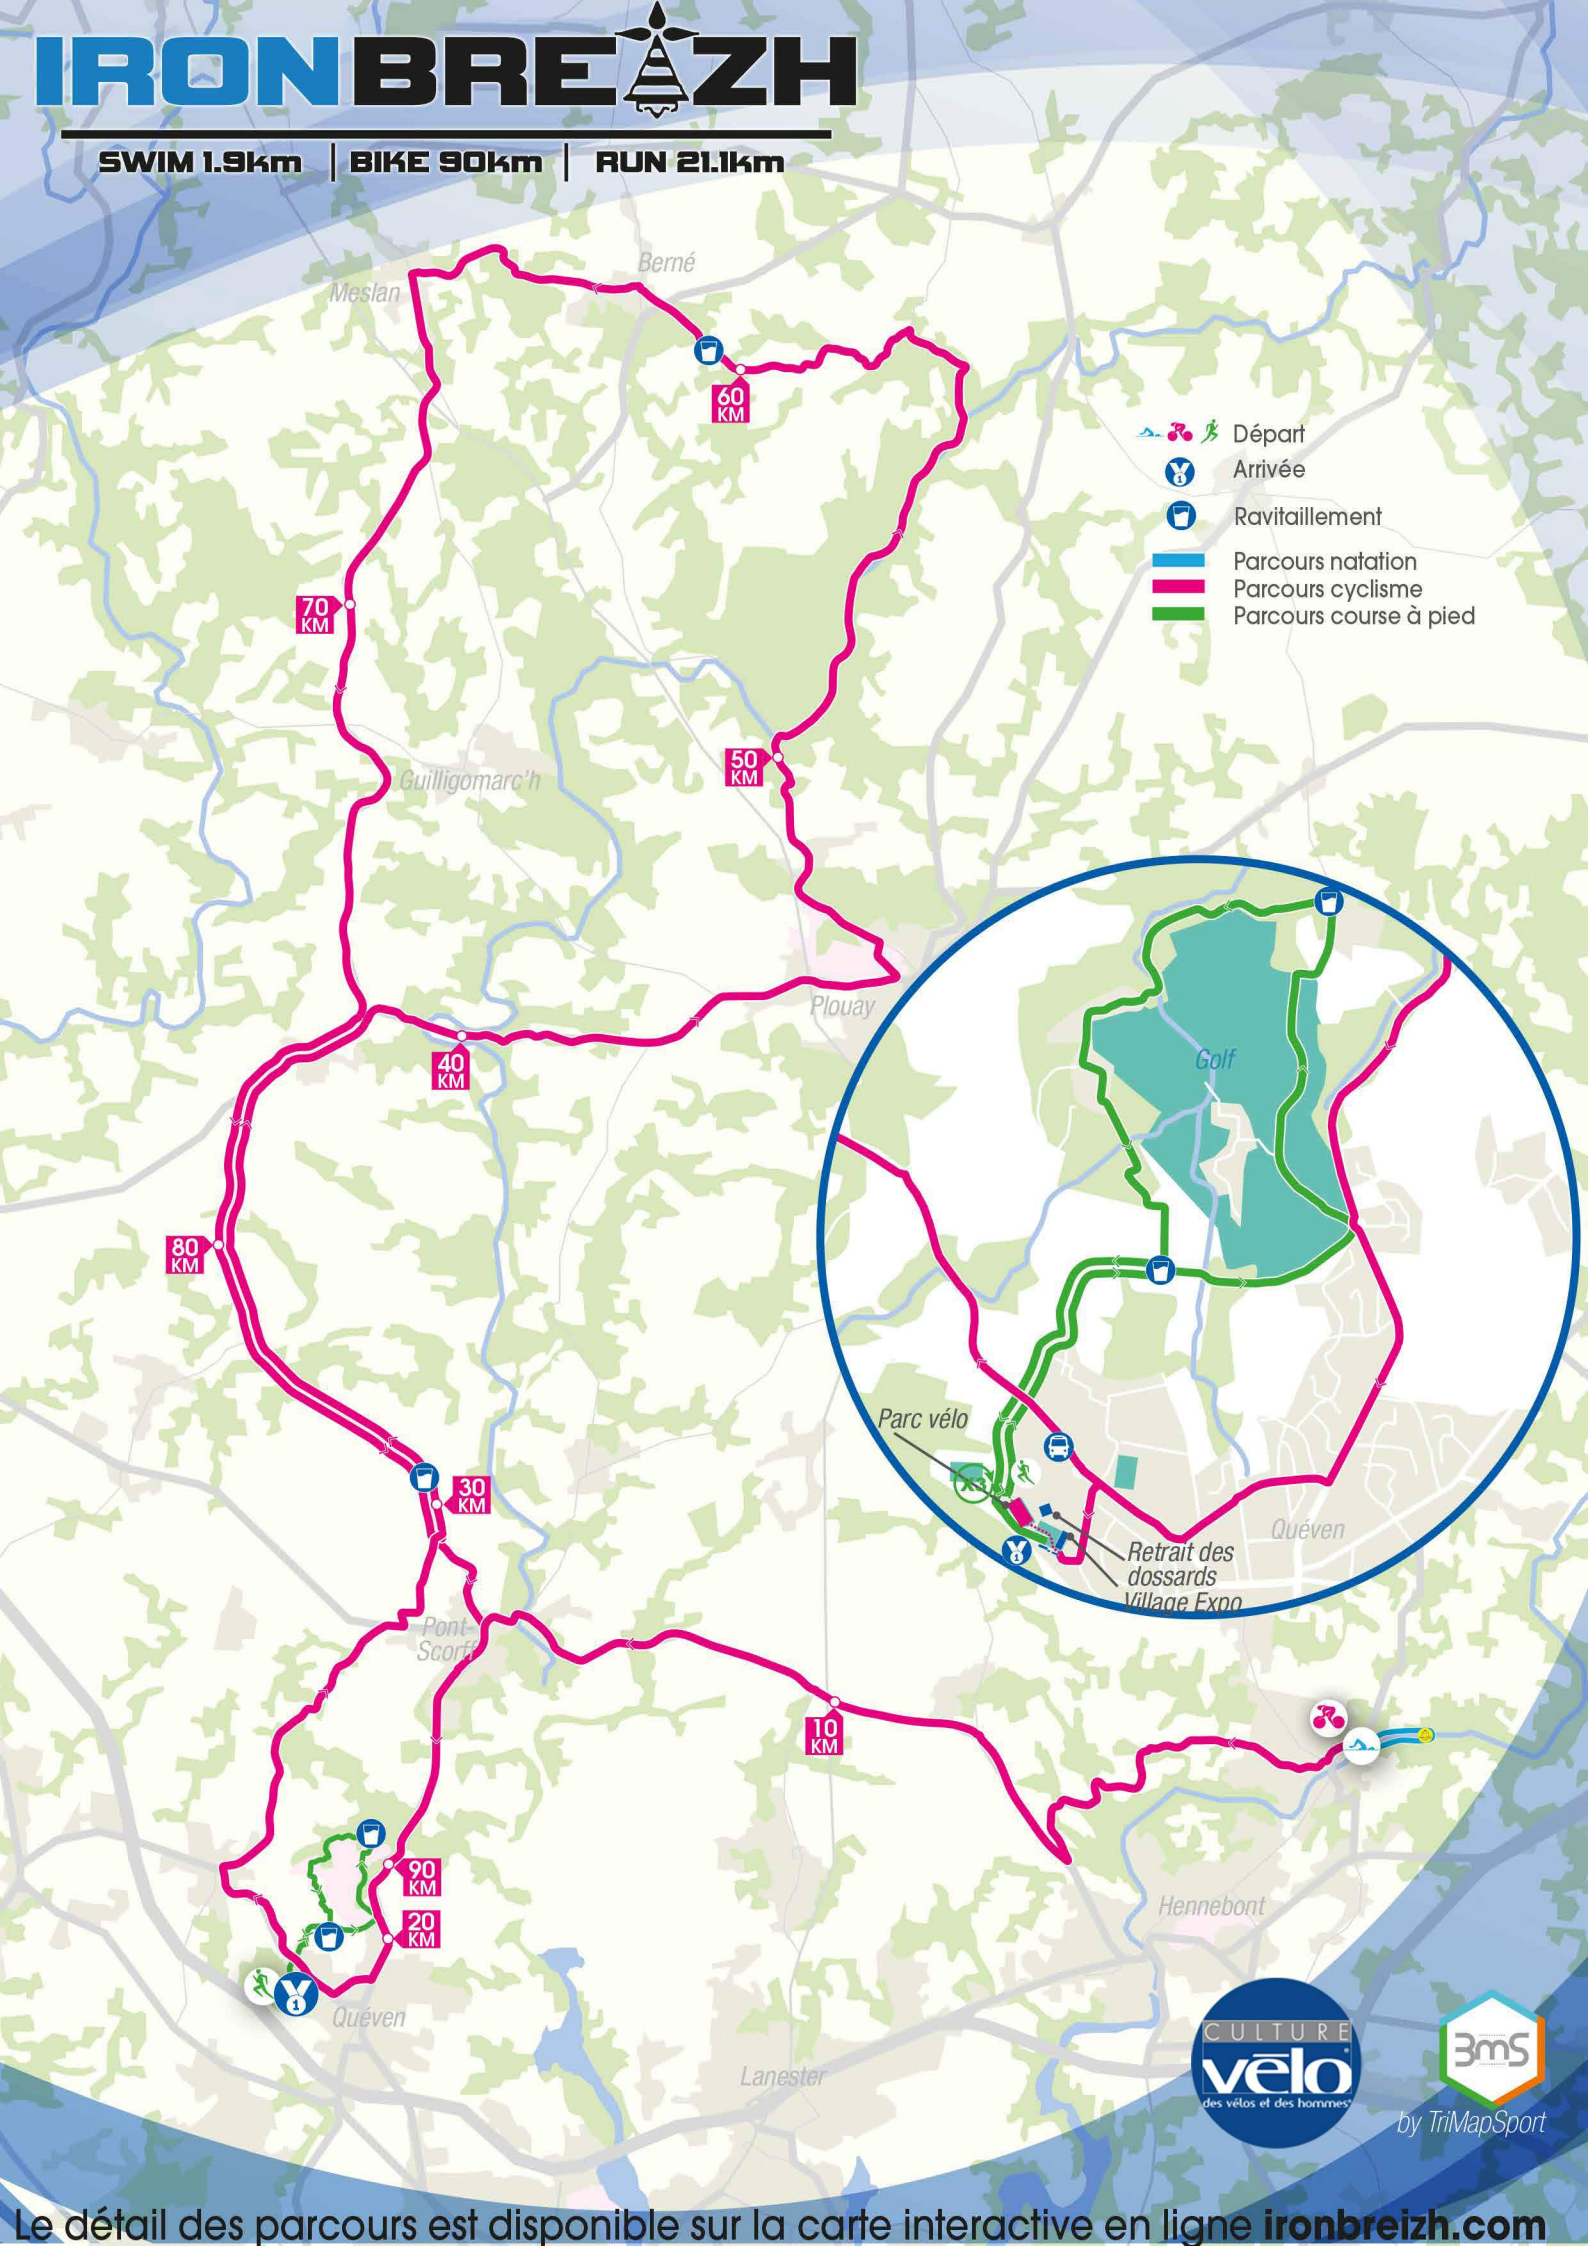

IRONBREIZH

SWIM 1.9km | BIKE 90km | RUN 21.1km

- Départ
- Arrivée
- Ravitaillement
- Parcours natation
- Parcours cyclisme
- Parcours course à pied

by TriMapSport